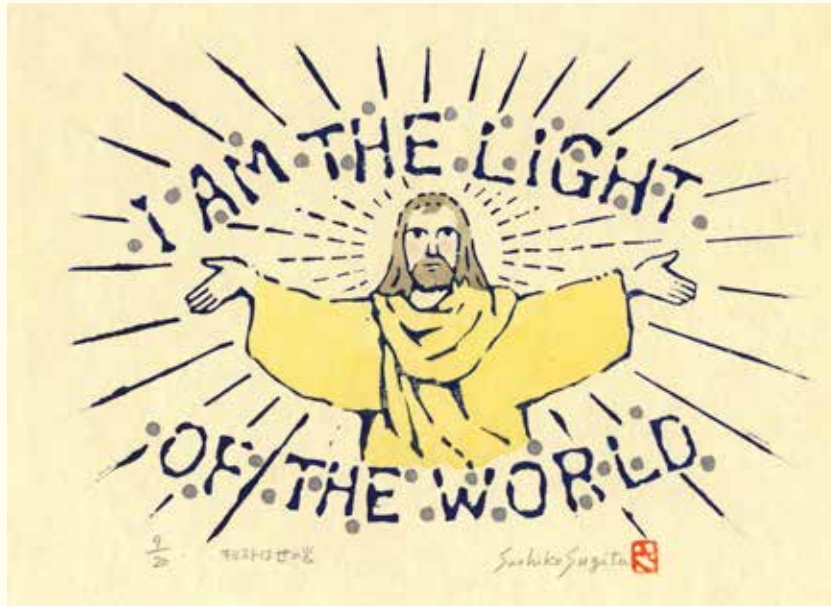

●作品名 **キリストは世の光**

●コード No. Bc_012 ●額: 木製 (木地) ●表面仕様: アクリル ●マット: クリーム
●額装サイズ: 八切額 (303mm × 242mm 額縁内寸法)

八切