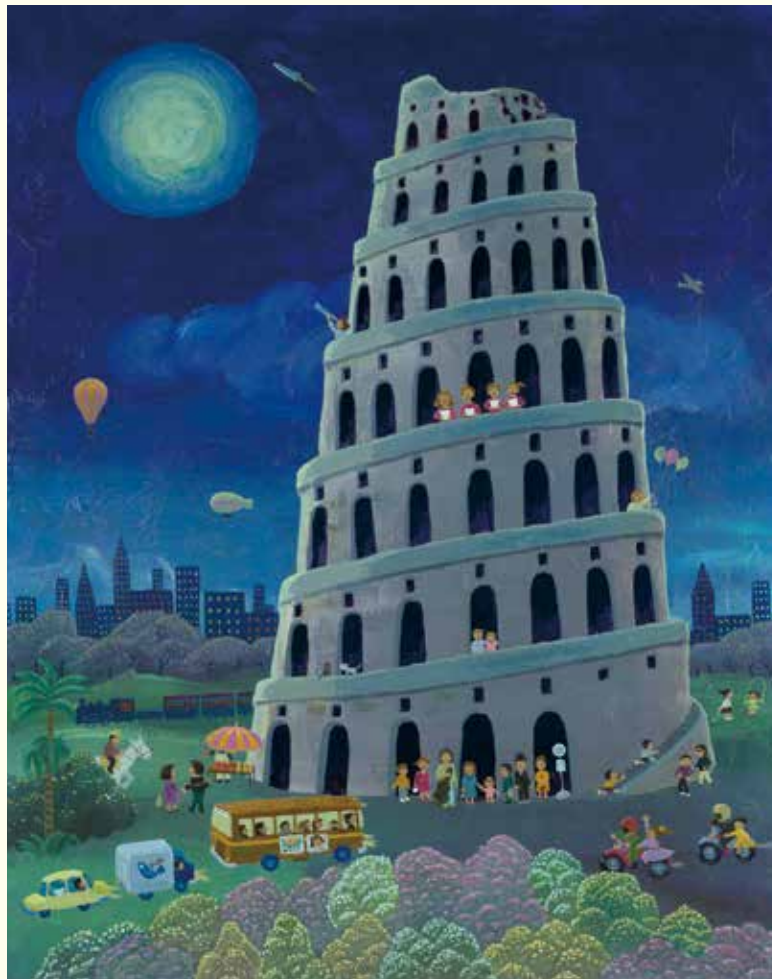

※価格表示のないものは額装できませんのでご注意ください。

※価格には送料も含まれます。

●作品名 **バベルの塔**

●コード No **T-006** ●エディション No 各額 1/100 ~ 100/100

原画サイズ：710mm × 900mm

◎額装をお選びください。

サイズと額	レインボー水彩額 (銀)	ホワイト・ブラウン・木地	備考
太子額 (379mm × 288mm)	18,000 円 (税込)	16,000 円 (税込)	
四切額 (424mm × 349mm)	28,000 円 (税込)	26,000 円 (税込)	
大衣額 (509mm × 394mm)	30,000 円 (税込)	28,000 円 (税込)	
三三額 (606mm × 455mm)	40,000 円 (税込)	38,000 円 (税込)	
大判額 (850mm × 660mm)	74,000 円 (税込)		