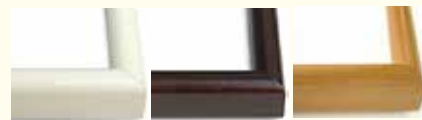

※価格表示のないものは額装できませんのでご注意ください。

※価格には送料も含まれます。

原画サイズ：200mm × 270mm

◎額装をお選びください。

サイズと額	レインボー水彩額 (銀)	ホワイト・ブラウン・木地	備考
太子額 (379mm × 288mm)	18,000 円 (税込)	16,000 円 (税込)	
四切額 (424mm × 349mm)	28,000 円 (税込)	26,000 円 (税込)	
大衣額 (509mm × 394mm)			
三三額 (606mm × 455mm)			
大判額 (850mm × 660mm)			